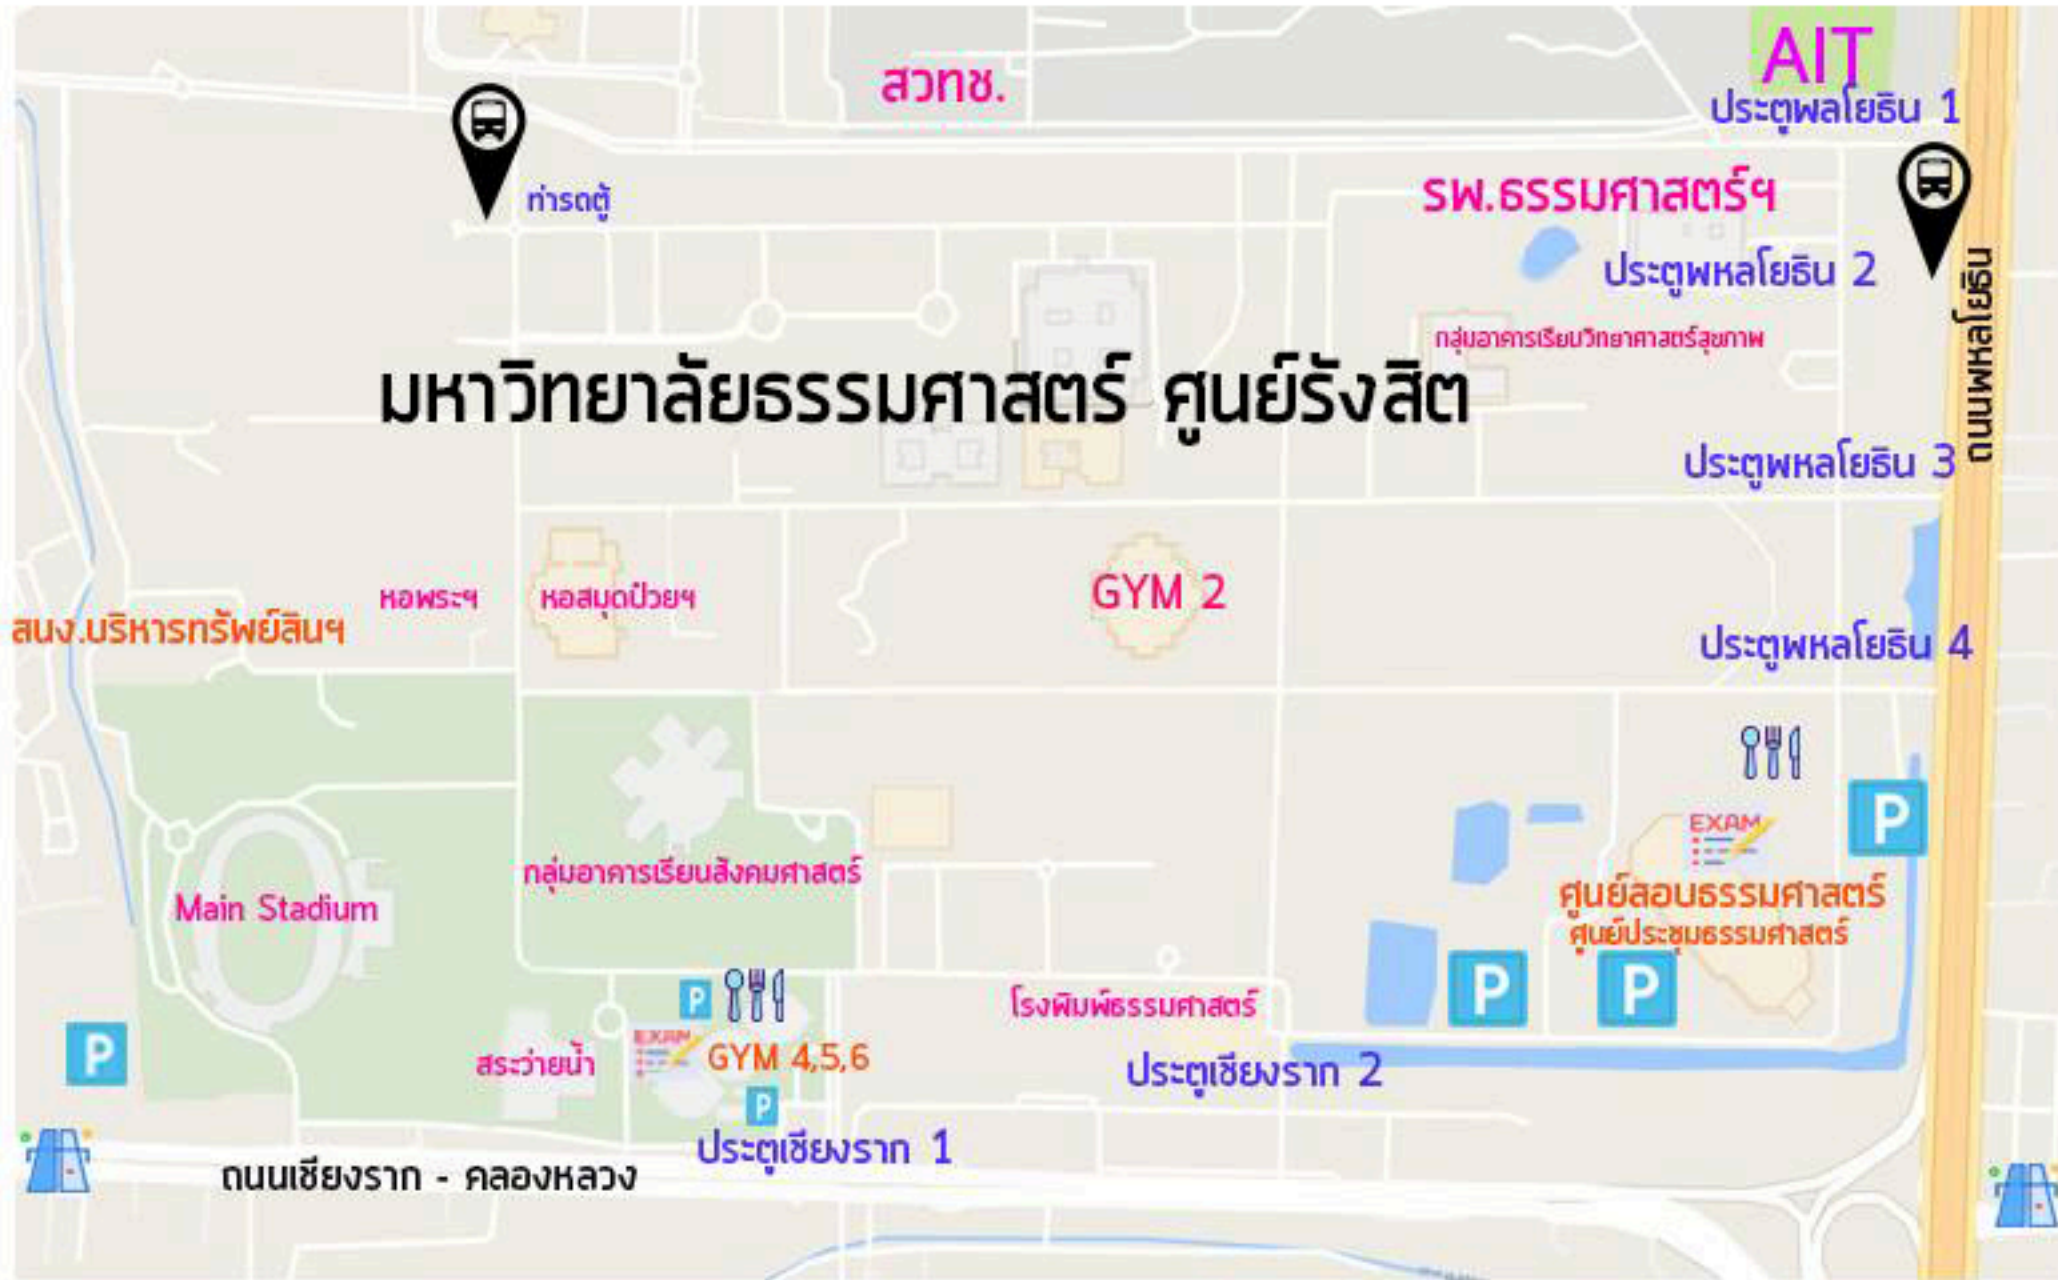

แผนที่การเดินทางมาศูนย์สอบธรรมศาสตร์

รถเมล์ สาย 29,39,59,510
รถตู้หมอชิต,อนุสาวรีย์,ฟิวเจอร์ฯ

ศูนย์อาหาร (เฉพาะงานสอบ)

ทางพิเศษอุดรรัถยา (เชียงราก-แจ้งวัฒนะ),วงแหวนตะวันออก (บางปะอิน-คลองหลวง-บางนา)

สนามสอบ

ลานจอดรถบริเวณสนามสอบ

ศูนย์สอบธรรมศาสตร์

1 The Deck

- ห้องสอบ The Deck 1
- ห้องสอบ The Deck 2

2 The Grand

- ชั้น 1 ห้องสัมมนา 1 - 7 และห้องสอบ Canteen
- ชั้น 2 ห้อง 201 - 209
- ชั้น 3 ห้อง 301 - 306

3 The Circle