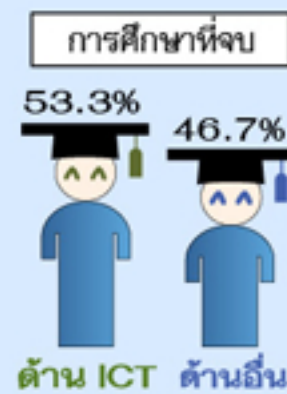

# ผู้ทำงาน\* ด้าน ICT เทคโนโลยีสารสนเทศและการสื่อสาร

\*เฉพาะลูกจ้าง

ลูกจ้างด้าน ICT ภาคเอกชนมีจำนวนมากกว่าภาครัฐ 3 เท่า แต่ได้รับเงินเดือนน้อยกว่าลูกจ้างภาครัฐ เฉลี่ยเดือนละ 2,600 บาท

## คนทำงาน ICT ในภาครัฐ