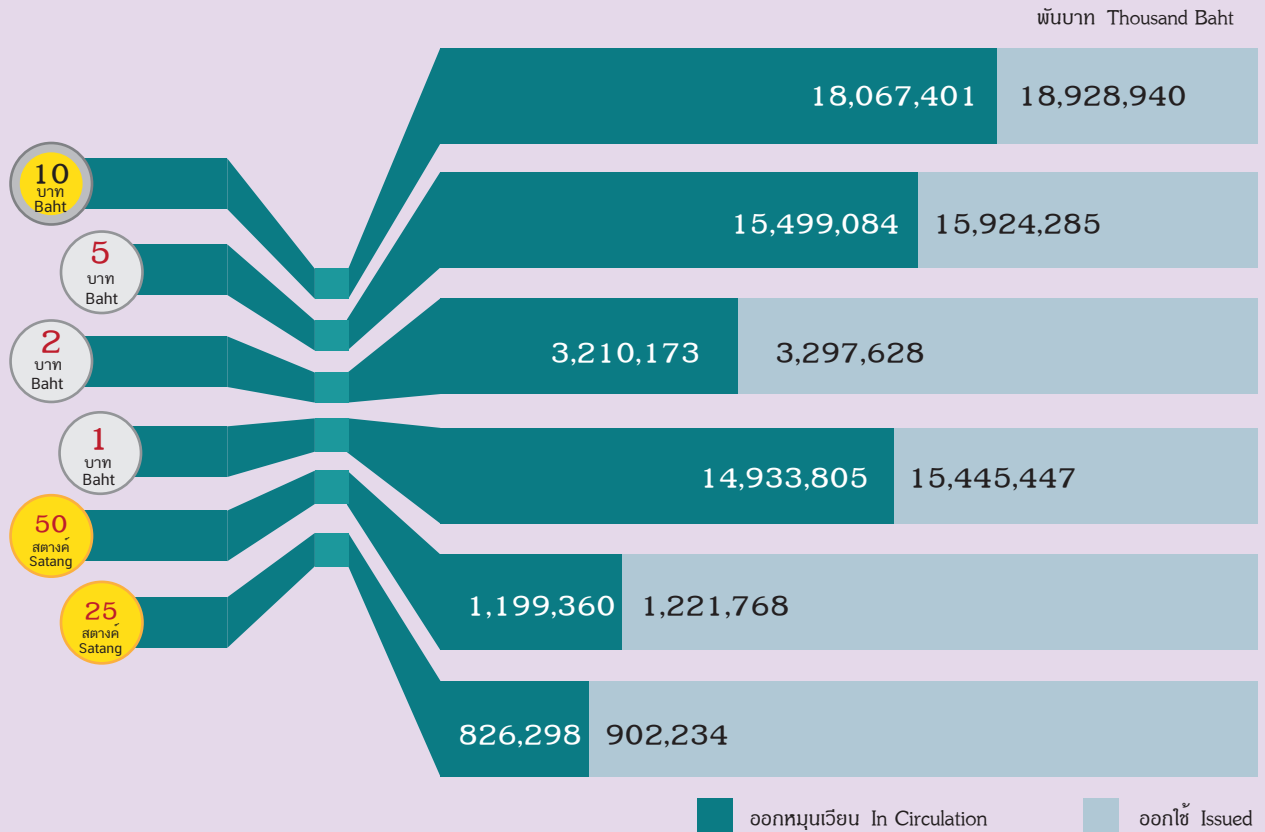

# มูลค่าเหรียญกษาปณ์ออกใช้ และออกหมุนเวียน จำแนกตามกำหนดค่า พ.ศ. 2558

ที่มา: กรมธนารักษ์  
Source: The Treasury Department

# สหกรณ์ภาคการเกษตรและสมาชิก จำแนกตามประเภทสหกรณ์ ณ วันที่ 1 มกราคม พ.ศ. 2559

จำนวนสหกรณ์ Number of cooperatives  
**3,880**  
แห่ง Unit

จำนวนสมาชิก Membership  
**6,604,980**  
คน Person

สหกรณ์ การเกษตร 3,711 แห่ง Unit  
คน Person **6,403,733**  
Agricultural cooperatives