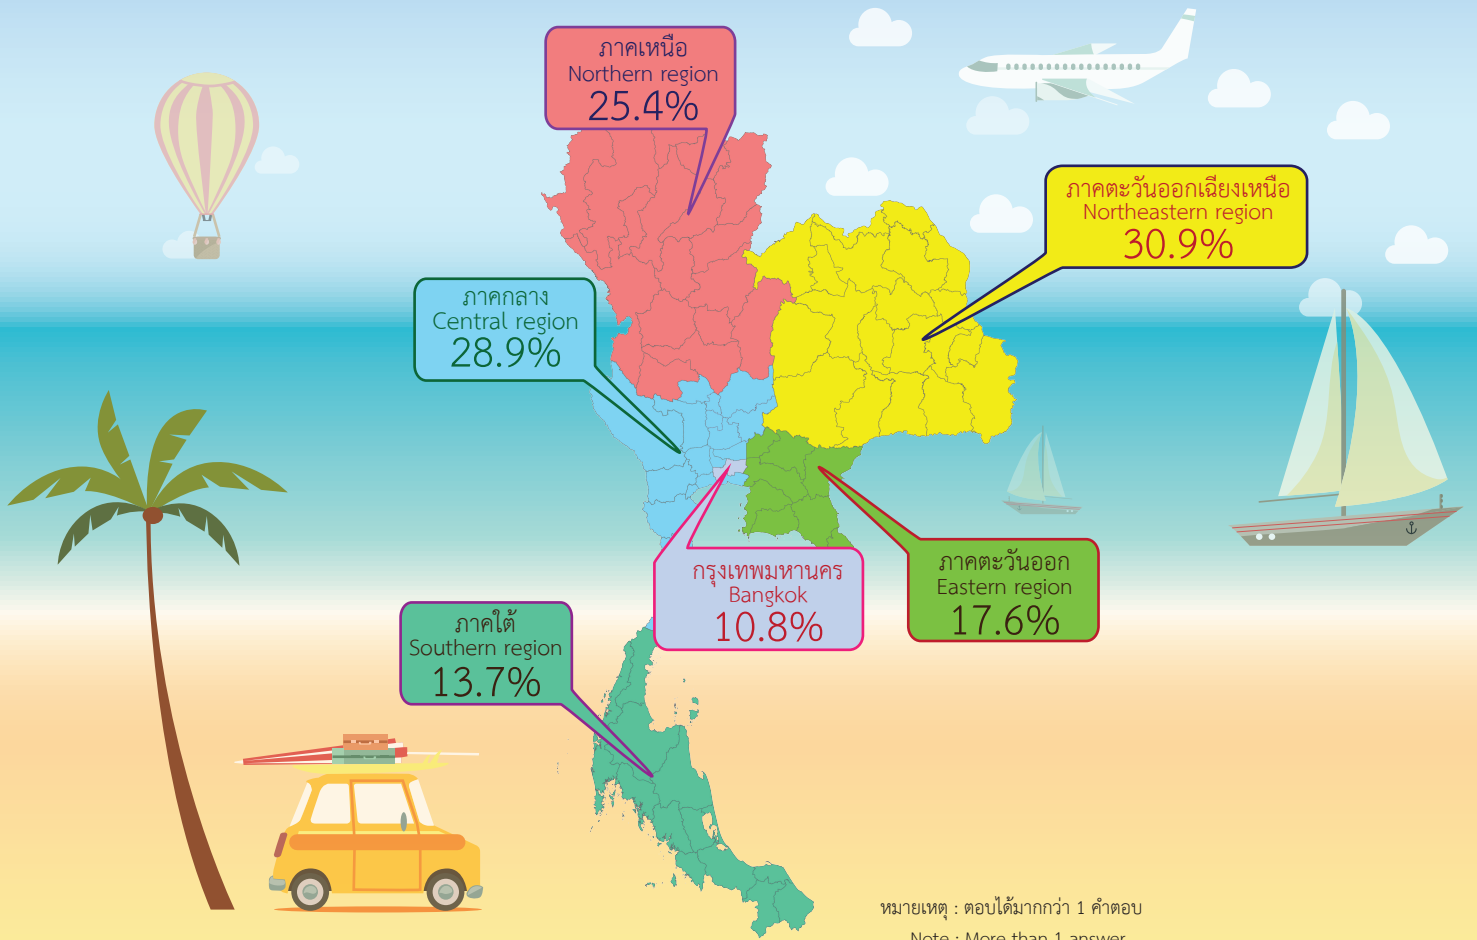

# ร้อยละของประชากรอายุ 15 ปีขึ้นไป ที่เดินทางท่องเที่ยวจำแนกตามภาค พ.ศ. 2558

## วัตถุประสงค์หลักในการเดินทางท่องเที่ยว Main purpose of travel